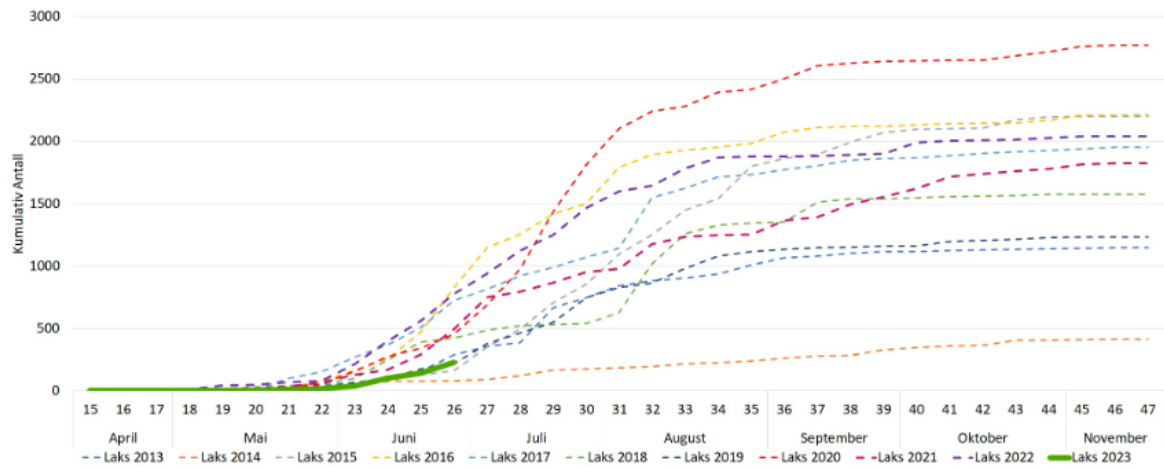

Fangst tal for laks:

		Små laks	Mellom laks	Stor laks	Total
Avliva	Hann	14,1	113,75	49,6	177,45
	Ho	13,45	127,96	7,35	148,76
	Sum	27,55	241,71	56,95	326,21
Gjenutsatt	Hann	2,9	0	0	2,9
	Ho	2	3,6	0	5,6
	Sum	4,9	3,6	0	8,5
	Total	32,45	245,31	56,95	334,71
Avliva over fello (ho)		Små laks	Mellom laks	Stor laks	Total
		5,5	95,66	7,35	108,51

Tal fra fello:

Laks

	Små laks	Mellom laks	Stor laks	
Ho	13,37	646,48	297,13	956,98
Hann	68,66	502,15	156,49	727,3
				1684,28

Aure

	0-1 kg	1-3 kg	3-5 kg	5+ kg	Sum
Ho	113,42	601,77	262,63	16,86	994,68
Hann	123,08	271,22	163,55	4,46	562,31
Sum	236,5	872,99	426,18	21,32	1556,99

HI si samanlikning mot tidlegare år:

Kumulativ oppvanding for villaks i Etnefella 2013-2023

Kumulativ oppvanding for sjøaure i Etnefella 2013-2023